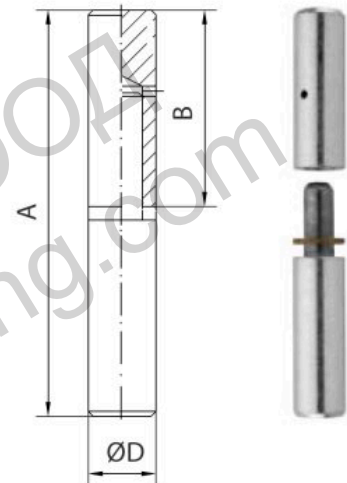

estebro®

Pernio con arandela de latón

(Familia 1)

Com anilha de latão
With brass washer
Avec rondelle en laiton

Cod.	Medidas Dimensions	A	B	ØD		
31	8x50	50	24	8	100	1,19
1	10x60	58	28	10	60	2,13
2	10x70	68	33	10	60	2,42
3	12x60	58	28	12	45	2,25
4	12x70	68	33	12	45	2,56
5	12x80	78	38	12	45	2,97
6	14x80	78	38	14	28	2,50
7	14x100	98	48	14	24	2,40
8	16x80	78	38	16	24	3,06
9	16x100	98	48	16	35	5,08
32	16x100 E	98	48	16	35	5,08
10	16x120	118	58	16	30	5,02
33	16x120 E	118	58	16	30	5,02
11	18x100	98	48	18	30	5,16
12	18x110	108	53	18	24	4,73
13	18x120	118	58	18	24	5,33
14	20x100	98	48	20	24	5,10
15	20x120	118	58	20	20	5,60
16	22x120	118	58	22	16	5,06
17	25x120	118	58	25	12	5,10
18	25x150	148	73	25	12	6,50
19	30x150	148	73	30	8	5,50
20	30x200	198	98	30	12	12,20
21	35x150	148	73	35	6	6,00
22	35x200	198	98	35	12	17,28

Con bola

(Familia 23)

Com bola
With ball
Avec bille

Cod.	Medidas Dimensions	A	B	ØD		
23	20x120	118	58	20	20	5,60
24	25x120	118	58	25	12	5,10
25	25x150	148	73	25	12	6,50
26	30x150	148	73	30	8	5,50
494	30x200	198	98	30	12	12,08
489	35x150	148	73	35	6	6,00
493	35x200	198	98	35	12	17,28
492	40x160	158	78	40	6	9,08
491	40x200	198	98	40	6	11,82